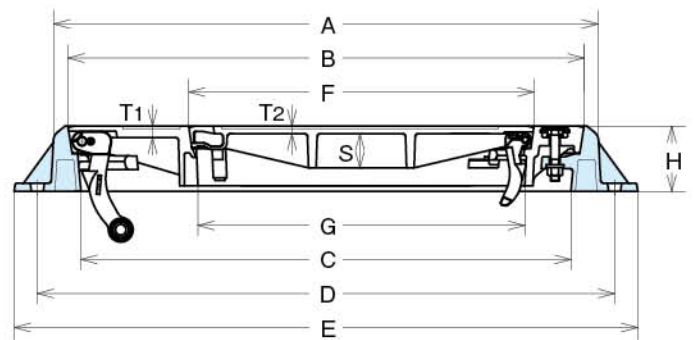

円形 series

特長

- 親子蓋、子蓋とも内蝶番による180度垂直転回、360度水平旋回方式。
- 子蓋には識別しやすい樹脂カラー標示。
- 転落防止梯子も取り付け可能。
- 車道用。
- 除雪対応型。

TV1KB-12A3AX7

寸法表

単位mm

記号	A	B	F	G	C	D	E	T1	T2	S	H	備考
TV1KB-12A3AX7	φ1,000	φ948	φ634	φ600	φ900	φ1,060	φ1,145	21	14	63	120	親子蓋仕様
TV1A-12A3AX3	φ1,000	φ948	—	—	φ900	φ1,060	φ1,145	18	—	75	120	1枚蓋仕様