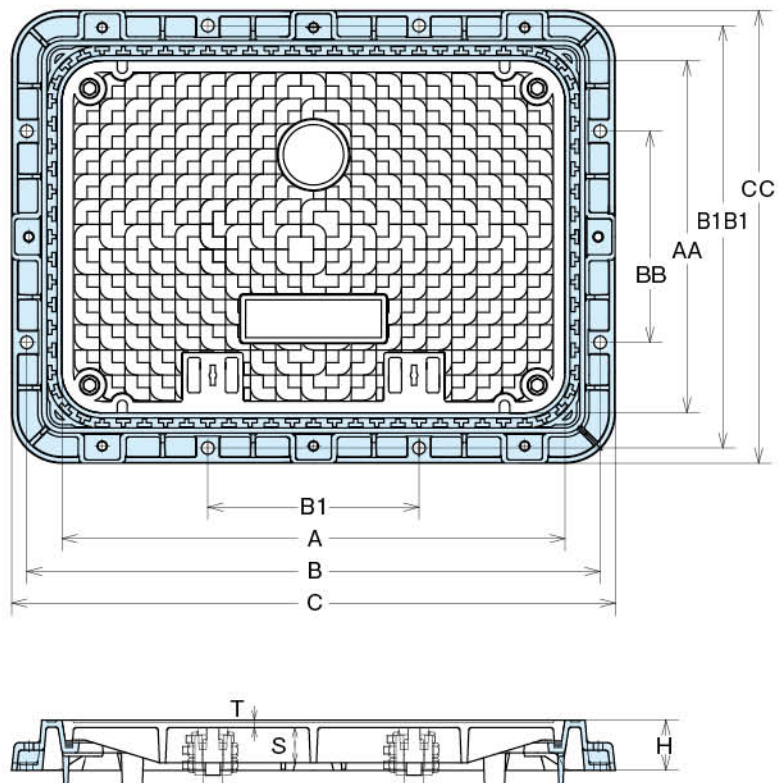

## 特長

- 角形簡易防水仕様。
- ボルトはSUS製。
- 車道用。

TWVGS-5KJX

鉄蓋寸法表

単位mm

記号	A	AA	B	BB	B1	B1B1	C	CC	S	T	H	レジンボックス	備考
TWGS-19SW	1,000	700	1,130	240	600	830	1,200	900	50	23	100	—	2枚蓋仕様
SWGS-19SW	1,210	770	1,340	250	750	900	1,410	970	50	23	150	—	2枚蓋仕様
TWVGS-5KJX	1,000	700	1,140	420	420	840	1,200	900	70	15	100	TWJ	1枚蓋仕様